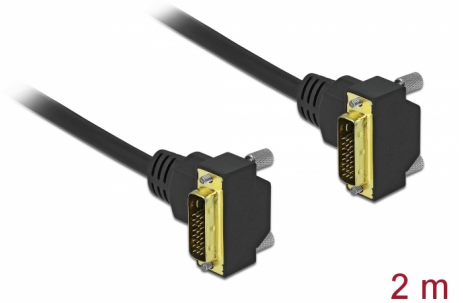

# Delock Cavo DVI da 24+1 maschio angolato per 24+1 maschio angolato 2 m

## Descrizione

Questo cavo DVI Delock può essere utilizzato per collegare un monitor DVI o un proiettore all'interfaccia DVI a un PC o computer portatile.

**Articolo n. 85898**

EAN: 4043619858989

Paese di origine: China

## Dettagli tecnici

- Connettori:
  - 1 x DVI 24+1 maschio ad angolo >
  - 1 x DVI 24+1 maschio ad angolo
- DVI-D (Dual Link)
- Connettore DVI con viti
- Sezione dei cavi: 30 AWG
- Diametro cavo: ca. 7,3 mm
- Conduttore in rame
- Contatti dorati
- Cavo con doppia schermatura
- Velocità di trasferimento dati fino a 7,92 Gbps
- Risoluzione fino a 2560 x 1600 @ 60 Hz  
(a seconda del sistema e dell'hardware collegato)
- Colore: nero
- Lunghezza con connettori: ca. 2 m

## Physical characteristics

Pin finishing:	dorato
Conductor material:	rame
Conductor gauge:	30 AWG
Lunghezza:	2 m
Colour:	nero