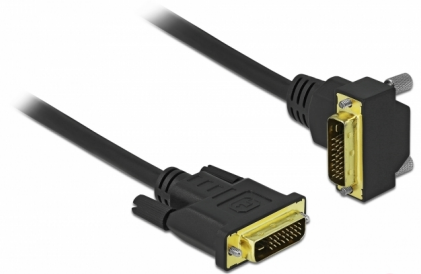

Delock DVI-kabel 24+1 hane till 24+1 hane vinklad 2 m

Beskrivning

Denna DVI-kabel av Delock kan användas för att ansluta en DVI-monitor eller projektor till DVI-utgången på en bärbar eller stationär PC.

2 m

Artikelnummer 85894

EAN: 4043619858941

Ursprungsland: China

Paket: Zippåse

Specifikationer

- Anslutning:
 - 1 x DVI 24+1 hane >
 - 1 x DVI 24+1-hane vinklad
- DVI-D (Dual Link)
- DVI-kontakt med skruvar
- Sladdstorlek: 30 AWG
- Kabelldiameter: ca. 7,3 mm
- Kopparledare
- Guldpläterade kontakter
- Dubbelskärmad kabel
- Dataöverföringshastighet upp till 7,92 Gbps
- Upplösning upp till: 2560 x 1600 @ 60 Hz
(beroende på systemet och ansluten maskinvara)
- Färg: svart
- Längd inkl. kontakter: ca. 2 m

Systemkrav

- Ett extra DVI-gränssnitt

Paketets innehåll

- DVI-sladd

Bilder

General

Style:	angled 90°
--------	------------

Interface

Stift slutförda:	guldpläterade
Conductor material:	koppar
Conductor gauge:	30 AWG
Längd:	2 m
Färg:	svart