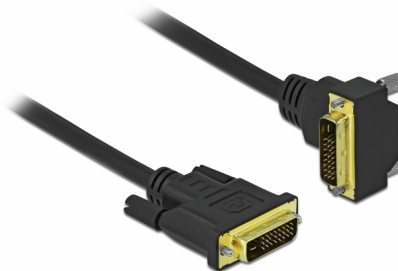

Delock Cablu DVI 24+1 tată la 24+1 tată înclinat 1 m

Descriere scurta

Acest cablu DVI de la Delock poate fi utilizat pentru conectarea unui monitor sau a unui proiector DVI la interfața DVI a unui PC sau a unui laptop.

1 m

Nr. 85893

EAN: 4043619858934

Țara de origine: China

Pachet: Pungă din plastic
cu închidere tip fermoar

Detalii tehnice

- Conectori:
 - 1 x DVI 24+1 tată >
 - 1 x DVI 24+1 tată în unghi
- DVI-D (Dual Link)
- Conector DVI cu șuruburi
- Grosime cablu: 30 AWG
- Diametru cablu: ca. 7,3 mm
- Conductor din cupru
- Contacte placate cu aur
- Cablu dublu ecranat
- Rată de transfer a datelor de până la 7,92 Gbps
- Rezoluție de până la 2560 x 1600 @ 60 Hz
(în funcție de sistem și de componentele hardware conectate)
- Culoare: negru
- Lungimea incl. conectori: aprox. 1 m

Cerinte de sistem

- O interfață DVI liberă

Pachetul contine

- Cablu DVI

Imagini

General

Style:	angled 90°
--------	------------

Interface

Pin finishing:	placat cu aur
Conductor material:	cupru
Conductor gauge:	30 AWG
Lungime:	1 m
Colour:	negru