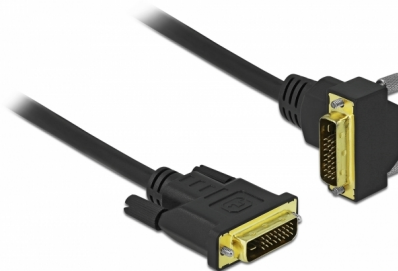

# Delock Câble DVI 24+1 mâle à 24+1 mâle angulé, 1 m

## Description

Ce câble DVI de Delock peut être utilisé pour connecter un moniteur DVI ou un projecteur à une interface DVI d'un PC ou d'un laptop.

1 m

### N° produit 85893

EAN: 4043619858934

Pays d'origine: China

Emballage: Sac polyvalent à fermeture éclair

## Détails techniques

- Connecteurs :
  - 1 x DVI 24+1 mâle >
  - 1 x DVI 24+1 mâle coudé
- DVI-D (Dual Link)
- Connecteur DVI avec vis
- Jauge de câble : 30 AWG
- Diamètre du câble : env. 7,3 mm
- Conducteur en cuivre
- Contacts plaqués or
- Câble à double blindage
- Débit de données jusqu'à 7,92 Gbps
- Résolution jusqu'à 2560 x 1600 @ 60 Hz (selon le système et le matériel connecté)
- Couleur : noir
- Longueur, cordon incl. : env. 1 m