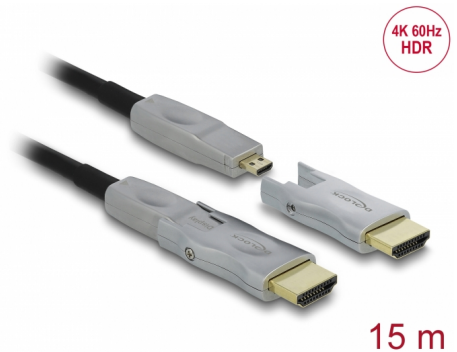

Delock Aktywny Optyczny Kabel HDMI 4K 60 Hz 15 m

Opis

Kabel firmy Delock stosowany do podłączania urządzeń z interfejsem HDMI, takich jak monitory lub telewizory, do komputera PC lub laptopa. Ten aktywny kabel optyczny jest wyjątkowo cienki i może transmitować sygnały bez strat na dużych odległościach. Obie strony mają złącze Micro-HDMI ze zdalnym adapterem do HDAMI-A, tak że kabel może zostać łatwo zamontowany.

Numer artykułu 85881

EAN: 4043619858811

Kraj pochodzenia: China

Opakowanie: White Box

Szczegóły techniczne

- Złącze:
 - 1 x HDMI-A męski / 1 x HDMI Micro-D męski >
 - 1 x HDMI Micro-D męski / 1 x HDMI-A męski
- Specyfikacja High Speed HDMI
- Kabel optyczny o niskim poziomie degradacji sygnału
- Brak wpływu zakłóceń elektromagnetycznych
- Średnica kabla: ok. 5,4 mm
- Pozłacane styki
- Transfer sygnałów audio i video
- Szybkość transmisji danych do 18 Gbps
- Rozdzielczość do 3840 x 2160 @ 60 Hz (w zależności od systemu i podłączonych urządzeń)
- Obsługa HDR
- Obsługa HDCP 1.4 oraz 2.2
- Kolor: czarny
- Długość ze złączami: ok. 15 m

Wymagania systemowe

- Wolny interfejs HDMI

Zawartość opakowania

- Kabel HDMI
- 2 x Adapter HDMI Micro-D żeńskie > HDMI-A męski
- Śrubokręt

Zdjęcia

General

Specyfikacja :	High Speed HDMI
----------------	-----------------

Physical characteristics

Kolor przewodu:	czarny
Cable length incl. connector:	15 m
Najmniejszy promień skrętu:	20 mm