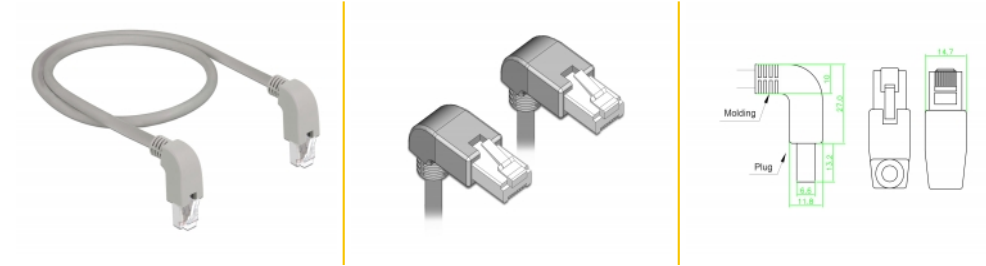

Delock Nätverkskabel RJ45 Cat.6A S/FTP neråtvinklad / neråtvinklad 0,5 m

Beskrivning

Nätverkskabeln från Delock kan användas för att ansluta olika nätverksenheter t.ex. en NIC till en koppling eller en patchpanel. Den vinklade anslutningen möjliggör en platsbesparande installation i tajta utrymmen bakom apparater eller i nätverksskåp.

Artikelnummer 85876

EAN: 4043619858767

Ursprungsland: China

Paket: Zippåse

Specifikationer

- Anslutning:
 - 1 x RJ45 hane neråtvinklad >
 - 1 x RJ45 hane neråtvinklad
- 1:1-anlutning
- Cat.6A specifikation
- S/FTP
- Kopparkabel
- Sladdstorlek: 26 AWG
- LS0H (halogenfri)
- Färg: grå
- Kabeldiameter: ca. 5,8 mm
- Kabellängd: ca 0,5 m

Systemkrav

- En ledig RJ45-port hona

Paketets innehåll

- Patchkabel

Bilder

General

Specifikationer:	Cat. 6A
------------------	---------

Interface

Kontakt 1:	1 x RJ45 hane
Kontakt 2:	1 x RJ45 hane

Physical characteristics

Cable length incl. connector:	0,5 m
Conductor material:	koppar
Conductor gauge:	26 AWG
Shielding:	S/FTP
Färg:	grå