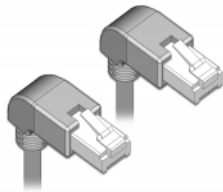

Περιεχόμενα συσκευασίας

- Καλώδιο προσωρινής σύνδεσης

Εικόνες