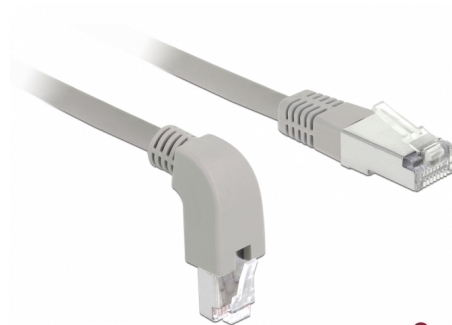

# Delock Cablu de rețea RJ45 Cat.6A S/FTP unghiular în jos / drept 2 m

## Descriere scurta

Acest cablu de rețea de la Delock este folosit pentru a conecta diferite echipamente de rețea, cum ar fi un patch panel sau un comutator. Priza în unghi permite o instalare eficientă din punct de vedere a spațiului în spații strâmte, în spatele aparatelor sau în dulapuri de rețea.

2 m

**Nr. 85875**

EAN: 4043619858750

Țara de origine: China

Pachet: Pungă din plastic  
cu închidere tip fermoar

## Detalii tehnice

- Conectori:
  - 1 x RJ45 tată unghiular în jos >
  - 1 x RJ45 tată drept
- Conectat 1:1
- Specificație Cat.6A
- S/FTP
- Cablu din cupru
- Grosime cablu: 26 AWG
- LS0H (fără halogen)
- Culoare: gri
- Diametru cablu: ca. 5,8 mm
- Lungime cablu: aprox. 2 m