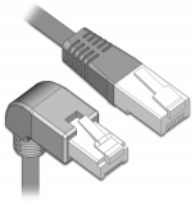

Pachetul contine

- Cablu Patch

Imagini