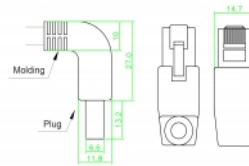

A csomag tartalma

- Patch kábel

Képek