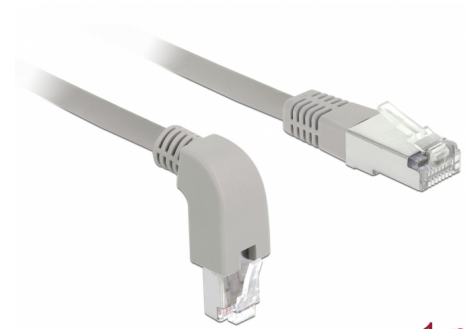

# Delock Hálózati kábel RJ45 Cat.6A S/FTP, lefelé néző / egyenes 1 m

## Leírás

A Delock hálózati kábellel különböző hálózati eszközök kapcsolhatók össze pl. egy hálózati vezérlő egy switch-hez vagy egy patch panelhez. A szögletes csatlakozó lehetővé teszi a helytakarékos telepítést szűk helyeken a készülékek vagy a hálózati szekrények mögött.

## Műszaki adatok

- Csatlakozó:
  - 1 x RJ45 dugós, lefelé néző csatlakozódugóval >
  - 1 x RJ45 dugó egyenes
- 1:1 csatlakoztatás
- Cat.6A specifikáció
- S/FTP
- Rézkábel
- Kábel vastagsága: 26 AWG
- LS0H (halogénmentes)
- Szín: szürke
- Kábelátmérő: kb. 5,8 mm
- Kábelhossz: kb. 1 m