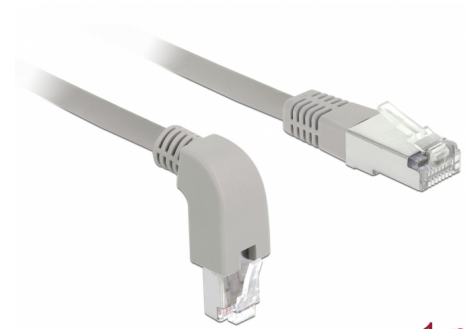

Delock Síťový kabel RJ45 Cat.6A S/FTP pravoúhlý dolů / přímý 1 m

Popis

Tento síťový kabel od Delocku může být použit pro připojení různých síťových zařízení, např. NIC ke switchi nebo patch panelu. Pravoúhlý konektor umožňuje prostorově úspornou instalaci v těsných prostorách za spotřebiči nebo v síťových rozvaděčích.

1 m

Číslo produktu 85874

EAN: 4043619858743

Země původu: China

Balení: Plastová taška se zipem

Technické detaily

- Konektor:
 - 1 x RJ45 samec pravoúhlý dolů >
 - 1 x RJ45 samec přímý
- 1:1 spojení
- Cat.6A specifikace
- S/FTP
- Měděný kabel
- Průřez kabelu: 26 AWG
- LS0H (bez halogenů)
- Barva: šedá
- Průměr kabelu: cca. 5,8 mm
- Délka kabelu: cca. 1 m

Systemové požadavky

- Volný port RJ45 samice

Obsah balení

- Patch kabel

Příslušenství

General

Specifikace:	Cat. 6A
--------------	---------

Interface

Konektor 1:	1 x RJ45 samec
Konektor 2:	1 x RJ45 samec

Physical characteristics

Cable length incl. connector:	1 m
Conductor material:	měď
Conductor gauge:	26 AWG
Shielding:	S/FTP
Barva:	šedá