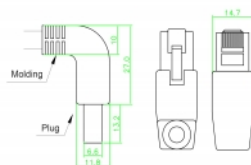

1 m

Číslo produktu 85874

EAN: 4043619858743

Země původu: China

Balení: Plastová taška se zipem

Technické detaily

- Konektor:
 - 1 x RJ45 samec pravoúhlý dolů >
 - 1 x RJ45 samec přímý
- 1:1 spojení
- Cat.6A specifikace
- S/FTP
- Měděný kabel
- Průřez kabelu: 26 AWG
- LS0H (bez halogenů)
- Barva: šedá
- Průměr kabelu: cca. 5,8 mm
- Délka kabelu: cca. 1 m

Systemové požadavky

- Volný port RJ45 samice

Obsah balení

- Patch kabel

Příslušenství

General

Specifikace:	Cat. 6A
--------------	---------

Interface

Konektor 1:	1 x RJ45 samec
Konektor 2:	1 x RJ45 samec

Physical characteristics

Cable length incl. connector:	1 m
Conductor material:	měď
Conductor gauge:	26 AWG
Shielding:	S/FTP
Barva:	šedá