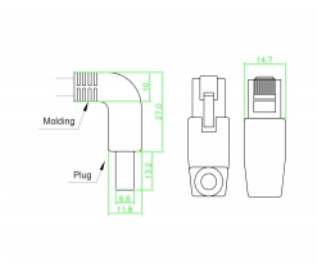

Pachetul contine

- Cablu Patch

Imagini