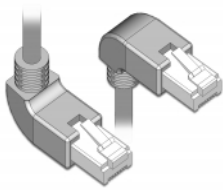

Delock Mrežni kabel RJ45 Cat.6A S/FTP kutni prema gore / dolje 2 m

Opis

Ovaj mrežni kabel tvrtke Delock može se koristiti za spajanje različitih mrežnih uređaja, npr. NIC na sklopku ili Patch ploču. Zakrivljeni utikač omogućava uštedu prostora pri instalaciji u skučenim prostorima iza uređaja ili u mrežnim ormarčićima.

Predmet br. 85872

EAN: 4043619858729

Zemlja podrijetla: China

Pakiranje: Plastična vrećica sa zip zatvaračem

Tehnički podaci

- Priključak:
 - 1 x RJ45, muški kutni prema gore >
 - 1 x RJ45, muški kutni prema dolje
- 1:1 spojeno
- Cat.6A tehnički podaci
- S/FTP
- Bakreni kabel
- Presjek kabela: 26 AWG
- LS0H (bez halogena)
- Boja: siv
- Promjer kabela: oko 5,8 mm
- Duljina kabela: oko 2 m

Preduvjeti sustava

- Jedan slobodan RJ45 ženski

Sadržaj pakiranja

- Patch kabel

Slike

General

Tehnički podaci:	Cat. 6A
------------------	---------

Interface

Priključak 1:	1 x RJ45 muški
Priključak 2:	1 x RJ45 muški

Physical characteristics

Cable length incl. connector:	2 m
Conductor material:	bakar
Conductor gauge:	26 AWG
Shielding:	S/FTP
Boja:	siv