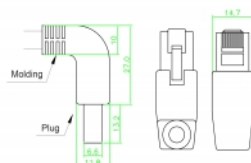

Delock Καλώδιο δικτύου RJ45 Cat.6A S/FTP γωνία προς τα πάνω / τα κάτω 2 μ

Περιγραφή

Αυτό το καλώδιο δικτύου της Delock μπορεί να χρησιμοποιηθεί για σύνδεση διαφορετικών συσκευών σε δίκτυο, π.χ. ένα NIC σε ένα πίνακα βυσμάτων ή συνδέσεων. Η γωνιακή σύνδεση δίνει τη δυνατότητα εγκατάστασης σε στενά σημεία πίσω από τις συσκευές ή τη συρματώσεις δικτύου.

Αρ. προϊόντος 85872

EAN: 4043619858729

Χώρα προέλευσης: China

Συσκευασία: Τσαντάκι με φερμουάρ

Προδιαγραφές

- Συνδετήρας:
 - 1 x RJ45 αρσενικό γωνία προς τα πάνω >
 - 1 x RJ45 αρσενικό γωνία προς τα κάτω
- 1:1 συνδέθηκε
- Προδιαγραφές Cat.6A
- S/FTP
- Καλώδιο από χαλκό
- Μετρητής καλωδίου: 26 AWG
- LS0H (δεν περιέχει αλογόνο)
- Χρώμα: γκρι
- Διάμετρος καλωδίου: περίπου 5,8 mm
- Μήκος καλωδίου: περ. 2 m

Απαιτήσεις συστήματος

- Μία ελεύθερη θηλυκή θύρα RJ45

Περιεχόμενα συσκευασίας

- Καλώδιο προσωρινής σύνδεσης

Εικόνες

General

Προδιαγραφές:	Cat. 6A
---------------	---------

Interface

Συνδετήρας 1:	1 x αρσενικό RJ45
Συνδετήρας 2:	1 x αρσενικό RJ45

Physical characteristics

Cable length incl. connector:	2 m
Conductor material:	χαλκός
Conductor gauge:	26 AWG
Shielding:	S/FTP
Χρώμα:	γκρί