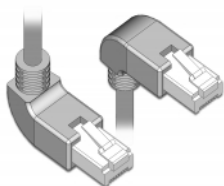

Delock Καλώδιο δικτύου RJ45 Cat.6A S/FTP γωνία προς τα πάνω / τα κάτω 2 μ

Περιγραφή

Αυτό το καλώδιο δικτύου της Delock μπορεί να χρησιμοποιηθεί για σύνδεση διαφορετικών συσκευών σε δίκτυο, π.χ. ένα NIC σε ένα πίνακα βυσμάτων ή συνδέσεων. Η γωνιακή σύνδεση δίνει τη δυνατότητα εγκατάστασης σε στενά σημεία πίσω από τις συσκευές ή τη συρματώσεις δικτύου.

Αρ. προϊόντος 85872

EAN: 4043619858729

Χώρα προέλευσης: China

Συσκευασία: Τσαντάκι με φερμουάρ

Προδιαγραφές

- Συνδετήρας:
 - 1 x RJ45 αρσενικό γωνία προς τα πάνω >
 - 1 x RJ45 αρσενικό γωνία προς τα κάτω
- 1:1 συνδέθηκε
- Προδιαγραφές Cat.6A
- S/FTP
- Καλώδιο από χαλκό
- Μετρητής καλωδίου: 26 AWG
- LS0H (δεν περιέχει αλογόνο)
- Χρώμα: γκρι
- Διάμετρος καλωδίου: περίπου 5,8 mm
- Μήκος καλωδίου: περ. 2 m

Απαιτήσεις συστήματος

- Μία ελεύθερη θηλυκή θύρα RJ45

Περιεχόμενα συσκευασίας

- Καλώδιο προσωρινής σύνδεσης

Εικόνες

General

Προδιαγραφές:	Cat. 6A
---------------	---------

Interface

Συνδετήρας 1:	1 x αρσενικό RJ45
Συνδετήρας 2:	1 x αρσενικό RJ45

Physical characteristics

Cable length incl. connector:	2 m
Conductor material:	χαλκός
Conductor gauge:	26 AWG
Shielding:	S/FTP
Χρώμα:	γκρί