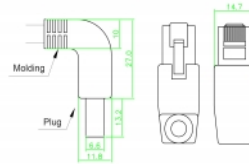

Delock Síťový kabel RJ45 Cat.6A S/FTP pravoúhlý nahoru / dolů 2 m

Popis

Tento síťový kabel od Delocku může být použit pro připojení různých síťových zařízení, např. NIC ke switchi nebo patch panelu. Pravoúhlý konektor umožňuje prostorově úspornou instalaci v těsných prostorách za spotřebiči nebo v síťových rozvaděčích.

Číslo produktu 85872

EAN: 4043619858729

Země původu: China

Balení: Plastová taška se zipem

Technické detaily

- Konektor:
 - 1 x RJ45 samec pravoúhlý nahoru >
 - 1 x RJ45 samec pravoúhlý dolů
- 1:1 spojení
- Cat.6A specifikace
- S/FTP
- Měděný kabel
- Průřez kabelu: 26 AWG
- LS0H (bez halogenů)
- Barva: šedá
- Průměr kabelu: cca. 5,8 mm
- Délka kabelu: cca. 2 m

Systemové požadavky

- Volný port RJ45 samice

Obsah balení

- Patch kabel

Příslušenství

General

Specifikace:	Cat. 6A
--------------	---------

Interface

Konektor 1:	1 x RJ45 samec
Konektor 2:	1 x RJ45 samec

Physical characteristics

Cable length incl. connector:	2 m
Conductor material:	měď
Conductor gauge:	26 AWG
Shielding:	S/FTP
Barva:	šedá