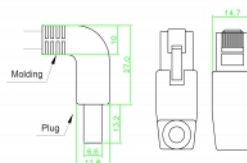

Pachetul contine

- Cablu Patch

Imagini