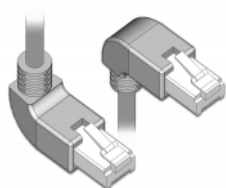

Pachetul contine

- Cablu Patch

Imagini