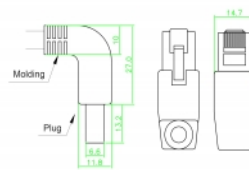

Delock Mrežni kabel RJ45 Cat.6A S/FTP kutni prema gore / dolje 1 m

Opis

Ovaj mrežni kabel tvrtke Delock može se koristiti za spajanje različitih mrežnih uređaja, npr. NIC na sklopku ili Patch ploču. Zakrivljeni utikač omogućava uštedu prostora pri instalaciji u skučenim prostorima iza uređaja ili u mrežnim ormarčićima.

Predmet br. 85871

EAN: 4043619858712

Zemlja podrijetla: China

Pakiranje: Plastična vrećica sa zip zatvaračem

Tehnički podaci

- Priključak:
 - 1 x RJ45, muški kutni prema gore >
 - 1 x RJ45, muški kutni prema dolje
- 1:1 spojeno
- Cat.6A tehnički podaci
- S/FTP
- Bakreni kabel
- Presjek kabela: 26 AWG
- LS0H (bez halogena)
- Boja: siv
- Promjer kabela: oko 5,8 mm
- Duljina kabela: oko 1 m

Preduvjeti sustava

- Jedan slobodan RJ45 ženski

Sadržaj pakiranja

- Patch kabel

Slike

General

Tehnički podaci:	Cat. 6A
------------------	---------

Interface

Priključak 1:	1 x RJ45 muški
Priključak 2:	1 x RJ45 muški

Physical characteristics

Cable length incl. connector:	1 m
Conductor material:	bakar
Conductor gauge:	26 AWG
Shielding:	S/FTP
Boja:	siv