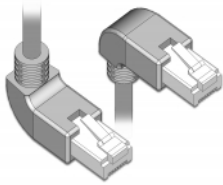

Delock Mrežni kabel RJ45 Cat.6A S/FTP kutni prema gore / dolje 1 m

Opis

Ovaj mrežni kabel tvrtke Delock može se koristiti za spajanje različitih mrežnih uređaja, npr. NIC na sklopku ili Patch ploču. Zakrivljeni utikač omogućava uštedu prostora pri instalaciji u skučenim prostorima iza uređaja ili u mrežnim ormarčićima.

Predmet br. 85871

EAN: 4043619858712

Zemlja podrijetla: China

Pakiranje: Plastična vrećica sa zip zatvaračem

Tehnički podaci

- Priključak:
 - 1 x RJ45, muški kutni prema gore >
 - 1 x RJ45, muški kutni prema dolje
- 1:1 spojeno
- Cat.6A tehnički podaci
- S/FTP
- Bakreni kabel
- Presjek kabela: 26 AWG
- LS0H (bez halogena)
- Boja: siv
- Promjer kabela: oko 5,8 mm
- Duljina kabela: oko 1 m

Preduvjeti sustava

- Jedan slobodan RJ45 ženski

Sadržaj pakiranja

- Patch kabel

Slike

General

Tehnički podaci:	Cat. 6A
------------------	---------

Interface

Priključak 1:	1 x RJ45 muški
Priključak 2:	1 x RJ45 muški

Physical characteristics

Cable length incl. connector:	1 m
Conductor material:	bakar
Conductor gauge:	26 AWG
Shielding:	S/FTP
Boja:	siv