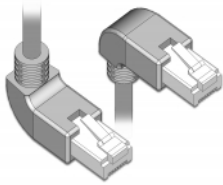

Delock Καλώδιο δικτύου RJ45 Cat.6A S/FTP γωνία προς τα πάνω / τα κάτω 1 μ

Περιγραφή

Αυτό το καλώδιο δικτύου της Delock μπορεί να χρησιμοποιηθεί για σύνδεση διαφορετικών συσκευών σε δίκτυο, π.χ. ένα NIC σε ένα πίνακα βυσμάτων ή συνδέσεων. Η γωνιακή σύνδεση δίνει τη δυνατότητα εγκατάστασης σε στενά σημεία πίσω από τις συσκευές ή τη συρματώσεις δικτύου.

1 m

Αρ. προϊόντος 85871

EAN: 4043619858712

Χώρα προέλευσης: China

Συσκευασία: Τσαντάκι με φερμουάρ

Προδιαγραφές

- Συνδετήρας:
 - 1 x RJ45 αρσενικό γωνία προς τα πάνω >
 - 1 x RJ45 αρσενικό γωνία προς τα κάτω
- 1:1 συνδέθηκε
- Προδιαγραφές Cat.6A
- S/FTP
- Καλώδιο από χαλκό
- Μετρητής καλωδίου: 26 AWG
- LS0H (δεν περιέχει αλογόνο)
- Χρώμα: γκρί
- Διάμετρος καλωδίου: περίπου 5,8 mm
- Μήκος καλωδίου: περ. 1 m

Απαιτήσεις συστήματος

- Μία ελεύθερη θηλυκή θύρα RJ45

Περιεχόμενα συσκευασίας

- Καλώδιο προσωρινής σύνδεσης

Εικόνες

General

Προδιαγραφές:	Cat. 6A
---------------	---------

Interface

Συνδετήρας 1:	1 x αρσενικό RJ45
Συνδετήρας 2:	1 x αρσενικό RJ45

Physical characteristics

Cable length incl. connector:	1 m
Conductor material:	χαλκός
Conductor gauge:	26 AWG
Shielding:	S/FTP
Χρώμα:	γκρί