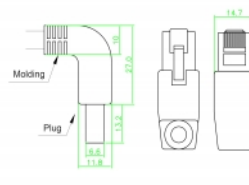

Delock Καλώδιο δικτύου RJ45 Cat.6A S/FTP γωνία προς τα πάνω / τα κάτω 1 μ

Περιγραφή

Αυτό το καλώδιο δικτύου της Delock μπορεί να χρησιμοποιηθεί για σύνδεση διαφορετικών συσκευών σε δίκτυο, π.χ. ένα NIC σε ένα πίνακα βυσμάτων ή συνδέσεων. Η γωνιακή σύνδεση δίνει τη δυνατότητα εγκατάστασης σε στενά σημεία πίσω από τις συσκευές ή τη συρματώσεις δικτύου.

1 m

Αρ. προϊόντος 85871

EAN: 4043619858712

Χώρα προέλευσης: China

Συσκευασία: Τσαντάκι με φερμουάρ

Προδιαγραφές

- Συνδετήρας:
 - 1 x RJ45 αρσενικό γωνία προς τα πάνω >
 - 1 x RJ45 αρσενικό γωνία προς τα κάτω
- 1:1 συνδέθηκε
- Προδιαγραφές Cat.6A
- S/FTP
- Καλώδιο από χαλκό
- Μετρητής καλωδίου: 26 AWG
- LS0H (δεν περιέχει αλογόνο)
- Χρώμα: γκρί
- Διάμετρος καλωδίου: περίπου 5,8 mm
- Μήκος καλωδίου: περ. 1 m

Απαιτήσεις συστήματος

- Μία ελεύθερη θηλυκή θύρα RJ45

Περιεχόμενα συσκευασίας

- Καλώδιο προσωρινής σύνδεσης

Εικόνες

General

Προδιαγραφές:	Cat. 6A
---------------	---------

Interface

Συνδετήρας 1:	1 x αρσενικό RJ45
Συνδετήρας 2:	1 x αρσενικό RJ45

Physical characteristics

Cable length incl. connector:	1 m
Conductor material:	χαλκός
Conductor gauge:	26 AWG
Shielding:	S/FTP
Χρώμα:	γκρί