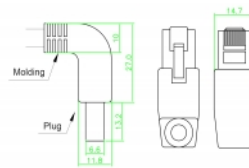

Obsah balení

- Patch kabel

Příslušenství