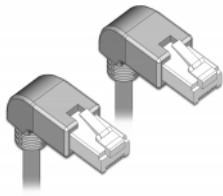

Delock Cablu de rețea RJ45 Cat.6 S/FTP unghiular în jos / în jos 2 m

Descriere scurta

Acest cablu de rețea de la Delock este folosit pentru a conecta diferite echipamente de rețea, cum ar fi un patch panel sau un comutator. Priza în unghi permite o instalare eficientă din punct de vedere a spațiului în spații strâmte, în spatele aparatelor sau în dulapuri de rețea.

2 m

Nr. 85869

EAN: 4043619858699

Țara de origine: China

Pachet: Pungă din plastic
cu închidere tip fermoar

Detalii tehnice

- Conectori:
 - 1 x RJ45 tată unghiular în jos >
 - 1 x RJ45 tată unghiular în jos
- Conectat 1:1
- Specificație Cat.6
- S/FTP
- Cablu din cupru
- Grosime cablu: 26 AWG
- LS0H (fără halogen)
- Culoare: gri
- Diametru cablu: ca. 5,8 mm
- Lungime cablu: aprox. 2 m

Cerinte de sistem

- Un port RJ45 mamă disponibil

Pachetul contine

- Cablu Patch

Imagini

General

Specification:	Cat. 6
----------------	--------

Interface

Conector 1:	1 x RJ45 tată
Conector 2:	1 x RJ45 tată

Physical characteristics

Cable length incl. connector:	2 m
Conductor material:	cupru
Conductor gauge:	26 AWG
Shielding:	S/FTP
Colour:	gri