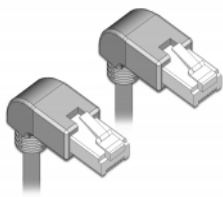

Περιεχόμενα συσκευασίας

- Καλώδιο προσωρινής σύνδεσης

Εικόνες