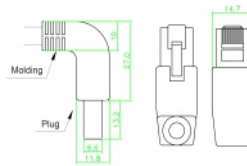

Pachetul contine

- Cablu Patch

Imagini