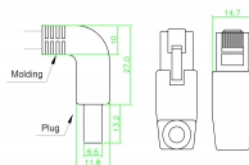

0,5 m

Číslo produktu 85867

EAN: 4043619858675

Země původu: China

Balení: Plastová taška se zipem

Technické detaily

- Konektor:
 - 1 x RJ45 samec pravoúhlý dolů >
 - 1 x RJ45 samec pravoúhlý dolů
- 1:1 spojení
- Cat.6 specifikace
- S/FTP
- Měděný kabel
- Průřez kabelu: 26 AWG
- LS0H (bez halogenů)
- Barva: šedá
- Průměr kabelu: cca. 5,8 mm
- Délka kabelu: cca. 0,5 m

Systemové požadavky

- Volný port RJ45 samice

Obsah balení

- Patch kabel

Příslušenství

General

Specifikace:	Cat. 6
--------------	--------

Interface

Konektor 1:	1 x RJ45 samec
Konektor 2:	1 x RJ45 samec

Physical characteristics

Cable length incl. connector:	0,5 m
Conductor material:	měď
Conductor gauge:	26 AWG
Shielding:	S/FTP
Barva:	šedá