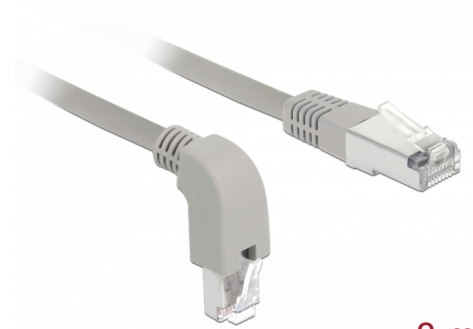

Delock Síťový kabel RJ45 Cat.6 S/FTP pravoúhlý dolů / přímý 2 m

Popis

Tento síťový kabel od Delocku může být použit pro připojení různých síťových zařízení, např. NIC ke switchi nebo patch panelu. Pravoúhlý konektor umožňuje prostorově úspornou instalaci v těsných prostorách za spotřebiči nebo v síťových rozvaděčích.

2 m

Číslo produktu 85866

EAN: 4043619858668

Země původu: China

Balení: Plastová taška se zipem

Technické detaily

- Konektor:
 - 1 x RJ45 samec pravoúhlý dolů >
 - 1 x RJ45 samec přímý
- 1:1 spojení
- Cat.6 specifikace
- S/FTP
- Měděný kabel
- Průřez kabelu: 26 AWG
- LS0H (bez halogenů)
- Barva: šedá
- Průměr kabelu: cca. 5,8 mm
- Délka kabelu: cca. 2 m

Systemové požadavky

- Volný port RJ45 samice

Obsah balení

- Patch kabel

Příslušenství

General

Specifikace:	Cat. 6
--------------	--------

Interface

Konektor 1:	1 x RJ45 samec
Konektor 2:	1 x RJ45 samec

Physical characteristics

Cable length incl. connector:	2 m
Conductor material:	měď
Conductor gauge:	26 AWG
Shielding:	S/FTP
Barva:	šedá