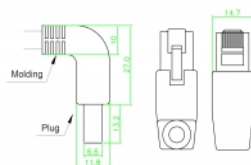

2 m

Číslo produktu 85866

EAN: 4043619858668

Země původu: China

Balení: Plastová taška se zipem

Technické detaily

- Konektor:
 - 1 x RJ45 samec pravoúhlý dolů >
 - 1 x RJ45 samec přímý
- 1:1 spojení
- Cat.6 specifikace
- S/FTP
- Měděný kabel
- Průřez kabelu: 26 AWG
- LS0H (bez halogenů)
- Barva: šedá
- Průměr kabelu: cca. 5,8 mm
- Délka kabelu: cca. 2 m

Systemové požadavky

- Volný port RJ45 samice

Obsah balení

- Patch kabel

Příslušenství

General

Specifikace:	Cat. 6
--------------	--------

Interface

Konektor 1:	1 x RJ45 samec
Konektor 2:	1 x RJ45 samec

Physical characteristics

Cable length incl. connector:	2 m
Conductor material:	měď
Conductor gauge:	26 AWG
Shielding:	S/FTP
Barva:	šedá