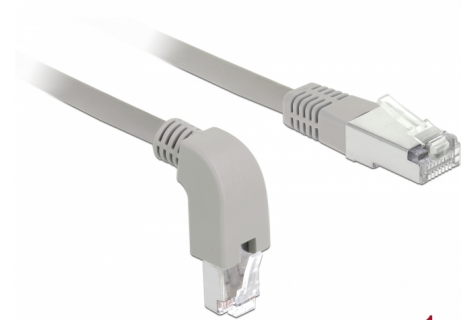

# Delock Cablu de rețea RJ45 Cat.6 S/FTP unghiular în jos / drept 1 m

## Descriere scurta

Acest cablu de rețea de la Delock este folosit pentru a conecta diferite echipamente de rețea, cum ar fi un patch panel sau un comutator. Priza în unghi permite o instalare eficientă din punct de vedere a spațiului în spații strâmte, în spatele aparatelor sau în dulapuri de rețea.

## Detalii tehnice

- Conectori:
  - 1 x RJ45 tată unghiular în jos >
  - 1 x RJ45 tată drept
- Conectat 1:1
- Specificație Cat.6
- S/FTP
- Cablu din cupru
- Grosime cablu: 26 AWG
- LS0H (fără halogen)
- Culoare: gri
- Diametru cablu: ca. 5,8 mm
- Lungime cablu: aprox. 1 m

## Physical characteristics

Cable length incl. connector:	1 m
Conductor material:	cupru
Conductor gauge:	26 AWG
Shielding:	S/FTP
Colour:	gri