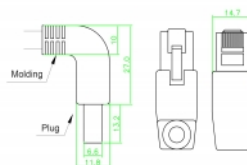

Pachetul contine

- Cablu Patch

Imagini