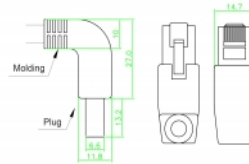

Delock Síťový kabel RJ45 Cat.6 S/FTP pravoúhlý dolů / přímý 0,5 m

Popis

Tento síťový kabel od Delocku může být použit pro připojení různých síťových zařízení, např. NIC ke switchi nebo patch panelu. Pravoúhlý konektor umožňuje prostorově úspornou instalaci v těsných prostorách za spotřebiči nebo v síťových rozvaděčích.

0,5 m

Číslo produktu 85864

EAN: 4043619858644

Země původu: China

Balení: Plastová taška se zipem

Technické detaily

- Konektor:
 - 1 x RJ45 samec pravoúhlý dolů >
 - 1 x RJ45 samec přímý
- 1:1 spojení
- Cat.6 specifikace
- S/FTP
- Měděný kabel
- Průřez kabelu: 26 AWG
- LS0H (bez halogenů)
- Barva: šedá
- Průměr kabelu: cca. 5,8 mm
- Délka kabelu: cca. 0,5 m

Systemové požadavky

- Volný port RJ45 samice

Obsah balení

- Patch kabel

Příslušenství

General

Specifikace:	Cat. 6
--------------	--------

Interface

Konektor 1:	1 x RJ45 samec
Konektor 2:	1 x RJ45 samec

Physical characteristics

Cable length incl. connector:	0,5 m
Conductor material:	měď
Conductor gauge:	26 AWG
Shielding:	S/FTP
Barva:	šedá