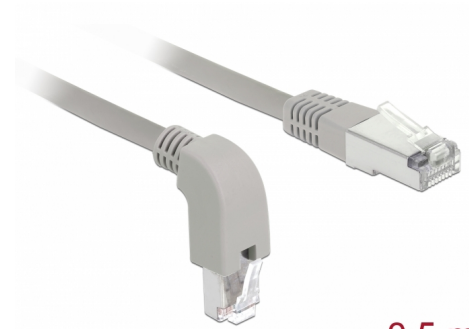

Delock Síťový kabel RJ45 Cat.6 S/FTP pravoúhlý dolů / přímý 0,5 m

Popis

Tento síťový kabel od Delocku může být použit pro připojení různých síťových zařízení, např. NIC ke switchi nebo patch panelu. Pravoúhlý konektor umožňuje prostorově úspornou instalaci v těsných prostorách za spotřebiči nebo v síťových rozvaděčích.

0,5 m

Číslo produktu 85864

EAN: 4043619858644

Země původu: China

Balení: Plastová taška se zipem

Technické detaily

- Konektor:
 - 1 x RJ45 samec pravoúhlý dolů >
 - 1 x RJ45 samec přímý
- 1:1 spojení
- Cat.6 specifikace
- S/FTP
- Měděný kabel
- Průřez kabelu: 26 AWG
- LS0H (bez halogenů)
- Barva: šedá
- Průměr kabelu: cca. 5,8 mm
- Délka kabelu: cca. 0,5 m

Systemové požadavky

- Volný port RJ45 samice

Obsah balení

- Patch kabel

Příslušenství

General

Specifikace:	Cat. 6
--------------	--------

Interface

Konektor 1:	1 x RJ45 samec
Konektor 2:	1 x RJ45 samec

Physical characteristics

Cable length incl. connector:	0,5 m
Conductor material:	měď
Conductor gauge:	26 AWG
Shielding:	S/FTP
Barva:	šedá