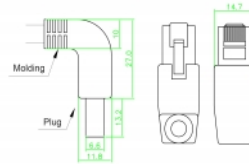

Delock Καλώδιο δικτύου RJ45 Cat.6 S/FTP γωνία προς τα πάνω / τα κάτω 2 μ

Περιγραφή

Αυτό το καλώδιο δικτύου της Delock μπορεί να χρησιμοποιηθεί για σύνδεση διαφορετικών συσκευών σε δίκτυο, π.χ. ένα NIC σε ένα πίνακα βυσμάτων ή συνδέσεων. Η γωνιακή σύνδεση δίνει τη δυνατότητα εγκατάστασης σε στενά σημεία πίσω από τις συσκευές ή τη συρματώσεις δικτύου.

2 m

Αρ. προϊόντος 85863

EAN: 4043619858637

Χώρα προέλευσης: China

Συσκευασία: Τσαντάκι με φερμουάρ

Προδιαγραφές

- Συνδετήρας:
 - 1 x RJ45 αρσενικό γωνία προς τα πάνω >
 - 1 x RJ45 αρσενικό γωνία προς τα κάτω
- 1:1 συνδέθηκε
- Προδιαγραφές Cat.6
- S/FTP
- Καλώδιο από χαλκό
- Μετρητής καλωδίου: 26 AWG
- LS0H (δεν περιέχει αλογόνο)
- Χρώμα: γκρί
- Διάμετρος καλωδίου: περίπου 5,8 mm
- Μήκος καλωδίου: περ. 2 m

Απαιτήσεις συστήματος

- Μία ελεύθερη θηλυκή θύρα RJ45

Περιεχόμενα συσκευασίας

- Καλώδιο προσωρινής σύνδεσης

Εικόνες

General

Προδιαγραφές:	Cat. 6
---------------	--------

Interface

Συνδετήρας 1:	1 x αρσενικό RJ45
Συνδετήρας 2:	1 x αρσενικό RJ45

Physical characteristics

Cable length incl. connector:	2 m
Conductor material:	χαλκός
Conductor gauge:	26 AWG
Shielding:	S/FTP
Χρώμα:	γκρί