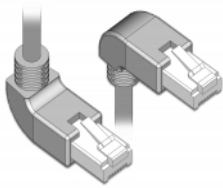

Delock Καλώδιο δικτύου RJ45 Cat.6 S/FTP γωνία προς τα πάνω / τα κάτω 2 μ

Περιγραφή

Αυτό το καλώδιο δικτύου της Delock μπορεί να χρησιμοποιηθεί για σύνδεση διαφορετικών συσκευών σε δίκτυο, π.χ. ένα NIC σε ένα πίνακα βυσμάτων ή συνδέσεων. Η γωνιακή σύνδεση δίνει τη δυνατότητα εγκατάστασης σε στενά σημεία πίσω από τις συσκευές ή τη συρματώσεις δικτύου.

2 m

Αρ. προϊόντος 85863

EAN: 4043619858637

Χώρα προέλευσης: China

Συσκευασία: Τσαντάκι με φερμουάρ

Προδιαγραφές

- Συνδετήρας:
 - 1 x RJ45 αρσενικό γωνία προς τα πάνω >
 - 1 x RJ45 αρσενικό γωνία προς τα κάτω
- 1:1 συνδέθηκε
- Προδιαγραφές Cat.6
- S/FTP
- Καλώδιο από χαλκό
- Μετρητής καλωδίου: 26 AWG
- LS0H (δεν περιέχει αλογόνο)
- Χρώμα: γκρί
- Διάμετρος καλωδίου: περίπου 5,8 mm
- Μήκος καλωδίου: περ. 2 m

Απαιτήσεις συστήματος

- Μία ελεύθερη θηλυκή θύρα RJ45

Περιεχόμενα συσκευασίας

- Καλώδιο προσωρινής σύνδεσης

Εικόνες

General

Προδιαγραφές:	Cat. 6
---------------	--------

Interface

Συνδετήρας 1:	1 x αρσενικό RJ45
Συνδετήρας 2:	1 x αρσενικό RJ45

Physical characteristics

Cable length incl. connector:	2 m
Conductor material:	χαλκός
Conductor gauge:	26 AWG
Shielding:	S/FTP
Χρώμα:	γκρί