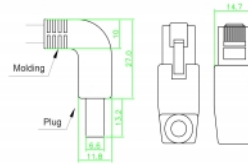

Delock Síťový kabel RJ45 Cat.6 S/FTP pravoúhlý nahoru / dolů 2 m

Popis

Tento síťový kabel od Delocku může být použit pro připojení různých síťových zařízení, např. NIC ke switchi nebo patch panelu. Pravoúhlý konektor umožňuje prostorově úspornou instalaci v těsných prostorách za spotřebiči nebo v síťových rozvaděčích.

Číslo produktu 85863

EAN: 4043619858637

Země původu: China

Balení: Plastová taška se zipem

Technické detaily

- Konektor:
 - 1 x RJ45 samec pravoúhlý nahoru >
 - 1 x RJ45 samec pravoúhlý dolů
- 1:1 spojení
- Cat.6 specifikace
- S/FTP
- Měděný kabel
- Průřez kabelu: 26 AWG
- LS0H (bez halogenů)
- Barva: šedá
- Průměr kabelu: cca. 5,8 mm
- Délka kabelu: cca. 2 m

Systemové požadavky

- Volný port RJ45 samice

Obsah balení

- Patch kabel

Příslušenství

General

Specifikace:	Cat. 6
--------------	--------

Interface

Konektor 1:	1 x RJ45 samec
Konektor 2:	1 x RJ45 samec

Physical characteristics

Cable length incl. connector:	2 m
Conductor material:	měď
Conductor gauge:	26 AWG
Shielding:	S/FTP
Barva:	šedá