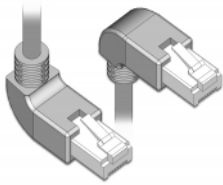

Delock Καλώδιο δικτύου RJ45 Cat.6 S/FTP γωνία προς τα πάνω / τα κάτω 1 μ

Περιγραφή

Αυτό το καλώδιο δικτύου της Delock μπορεί να χρησιμοποιηθεί για σύνδεση διαφορετικών συσκευών σε δίκτυο, π.χ. ένα NIC σε ένα πίνακα βυσμάτων ή συνδέσεων. Η γωνιακή σύνδεση δίνει τη δυνατότητα εγκατάστασης σε στενά σημεία πίσω από τις συσκευές ή τη συρματώσεις δικτύου.

1 m

Αρ. προϊόντος 85862

EAN: 4043619858620

Χώρα προέλευσης: China

Συσκευασία: Τσαντάκι με φερμουάρ

Προδιαγραφές

- Συνδετήρας:
 - 1 x RJ45 αρσενικό γωνία προς τα πάνω >
 - 1 x RJ45 αρσενικό γωνία προς τα κάτω
- 1:1 συνδέθηκε
- Προδιαγραφές Cat.6
- S/FTP
- Καλώδιο από χαλκό
- Μετρητής καλωδίου: 26 AWG
- LS0H (δεν περιέχει αλογόνο)
- Χρώμα: γκρι
- Διάμετρος καλωδίου: περίπου 5,8 mm
- Μήκος καλωδίου: περ. 1 m

Απαιτήσεις συστήματος

- Μία ελεύθερη θηλυκή θύρα RJ45

Περιεχόμενα συσκευασίας

- Καλώδιο προσωρινής σύνδεσης

Εικόνες

General

Προδιαγραφές:	Cat. 6
---------------	--------

Interface

Συνδετήρας 1:	1 x αρσενικό RJ45
Συνδετήρας 2:	1 x αρσενικό RJ45

Physical characteristics

Cable length incl. connector:	1 m
Conductor material:	χαλκός
Conductor gauge:	26 AWG
Shielding:	S/FTP
Χρώμα:	γκρί