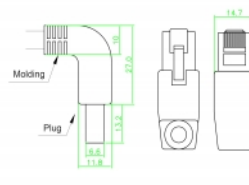

Delock Καλώδιο δικτύου RJ45 Cat.6 S/FTP γωνία προς τα πάνω / τα κάτω 1 μ

Περιγραφή

Αυτό το καλώδιο δικτύου της Delock μπορεί να χρησιμοποιηθεί για σύνδεση διαφορετικών συσκευών σε δίκτυο, π.χ. ένα NIC σε ένα πίνακα βυσμάτων ή συνδέσεων. Η γωνιακή σύνδεση δίνει τη δυνατότητα εγκατάστασης σε στενά σημεία πίσω από τις συσκευές ή τη συρματώσεις δικτύου.

1 m

Αρ. προϊόντος 85862

EAN: 4043619858620

Χώρα προέλευσης: China

Συσκευασία: Τσαντάκι με φερμουάρ

Προδιαγραφές

- Συνδετήρας:
 - 1 x RJ45 αρσενικό γωνία προς τα πάνω >
 - 1 x RJ45 αρσενικό γωνία προς τα κάτω
- 1:1 συνδέθηκε
- Προδιαγραφές Cat.6
- S/FTP
- Καλώδιο από χαλκό
- Μετρητής καλωδίου: 26 AWG
- LS0H (δεν περιέχει αλογόνο)
- Χρώμα: γκρι
- Διάμετρος καλωδίου: περίπου 5,8 mm
- Μήκος καλωδίου: περ. 1 m

Απαιτήσεις συστήματος

- Μία ελεύθερη θηλυκή θύρα RJ45

Περιεχόμενα συσκευασίας

- Καλώδιο προσωρινής σύνδεσης

Εικόνες

General

Προδιαγραφές:	Cat. 6
---------------	--------

Interface

Συνδετήρας 1:	1 x αρσενικό RJ45
Συνδετήρας 2:	1 x αρσενικό RJ45

Physical characteristics

Cable length incl. connector:	1 m
Conductor material:	χαλκός
Conductor gauge:	26 AWG
Shielding:	S/FTP
Χρώμα:	γκρί