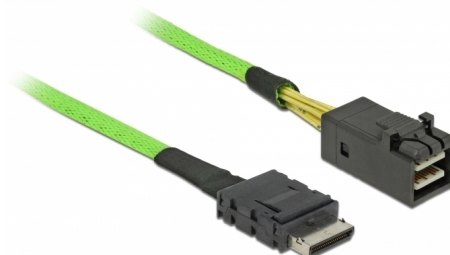

Delock Kábel OCuLink PCIe SFF-8611 > SFF-8643, 1 m

Leírás

A Delock OCuLink-kábellel belső eszközöket, például OCuLink SFF-8611 csatlakozóval ellátott tartópanelt csatlakoztathat egy SFF-8643 csatlakozóval rendelkező vezérlőhöz.

1 m

Tételszám 85851

EAN: 4043619858514

Származási hely: Taiwan,
Republic of China

Csomag: Zárható
műanyag tasak

Műszaki adatok

- Csatlakozó:
 - 1 x SFF-8643 dugó >
 - 1 x OCuLink SFF-8611 dugó
- Akár 32 Gbps sebességű adatátvitel
- Kábel vastagsága: 33 AWG
- Kábelhossz: kb. 1 m

Rendszerkövetelmények

- Szabad OCuLink-csatoló

A csomag tartalma

- OCuLink kábel

Interface

Csatlakozó 1:	1 x OcuLink SFF-8611 male
Csatlakozó 2:	1 x Mini SAS HD SFF-8643 dugó

Technical characteristics

Sebességű adatátvitel:	up to 32 Gbps
------------------------	---------------

Physical characteristics

Conductor gauge:	33 AWG
Hosszúság:	1 m