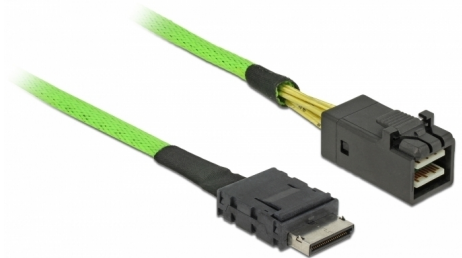

Delock Kabel OCuLink PCIe SFF-8611 > SFF-8643 1 m

Opis

Ovaj Delock OCuLink kabel se može koristiti za povezivanje unutarnjih uređaja, npr. stražnje ploče s OCuLink SFF-8611 konektorom na kontroler sa SFF-8643 konektorom.

1 m

Predmet br. 85851

EAN: 4043619858514

Zemlja podrijetla: Taiwan,
Republic of China

Pakiranje: Plastična
vrećica sa zip zatvaračem

Tehnički podaci

- Priključak:
 - 1 x SFF-8643, muški >
 - 1 x OCuLink SFF-8611, muški
- Brzina prijenosa podataka do 32 Gbps
- Presjek kabela: 33 AWG
- Duljina kabela: oko 1 m

Preduvjeti sustava

- Slobodno OCuLink sučelje

Sadržaj pakiranja

- OCuLink kabel

Interface

Priključak 1:	1 x OcuLink SFF-8611 male
Priključak 2:	1 x Mini SAS HD SFF-8643, muški

Technical characteristics

Brzina prijenosa podataka:	up to 32 Gbps
----------------------------	---------------

Physical characteristics

Conductor gauge:	33 AWG
Duljina:	1 m