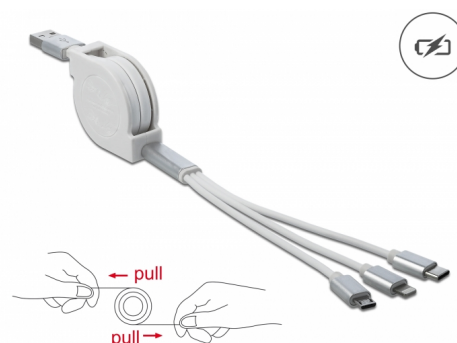

Delock Cable de carga retráctil USB Tipo-A 3 en 1 para Lightning™ / Micro USB / USB Type-C™ blanco

Descripción

Este práctico cable retráctil 3 en 1 de Delock se puede conectar a una fuente de alimentación con conexión USB-A y se puede usar para cargar varios dispositivos con interfaz Lightning™, Micro USB o USB Type-C™. También se apto para cargar tres dispositivos al mismo tiempo, por lo que la corriente de salida total de 2 A se distribuye en todas las líneas.

Compañero útil

Debido a su pequeño tamaño, el cable de carga de Delock es un compañero práctico sobre la marcha y siempre a mano. Se evita el anudamiento de los cables por su mecanismo de enrollamiento.

Flexible

El cable de carga se puede extraer en cuatro etapas y, por lo tanto, ofrece diferentes longitudes de cable, según los requerimientos.

Número de elemento 85850

EAN: 4043619858507

Pais de origen: China

Paquete: Bolsa de plástico con cremallera

Detalles técnicos

- Conectores:
  - 1 x USB 2.0 Tipo-A macho >
  - 1 x Apple Lightning™ macho de 8 contactos
  - 1 x USB Tipo Micro-B macho
  - 1 x USB Type-C™ macho
- Sólo admite la función de carga
- Corriente de salida máxima: 2 A
- Voltaje: máx. 5 V
- Valor normalizado del cable: 23 AWG
- Cable plano
- Conector con carcasa metálica
- Color: blanco / plata
- Longitud incluido conectores: aprox. 98 cm (total incl. carcasa)
  - retraído:
    - Cable del host USB-A de aprox. 3,0 cm
    - Cable para 3 dispositivos de aprox. 15,9 cm
  - extendido: