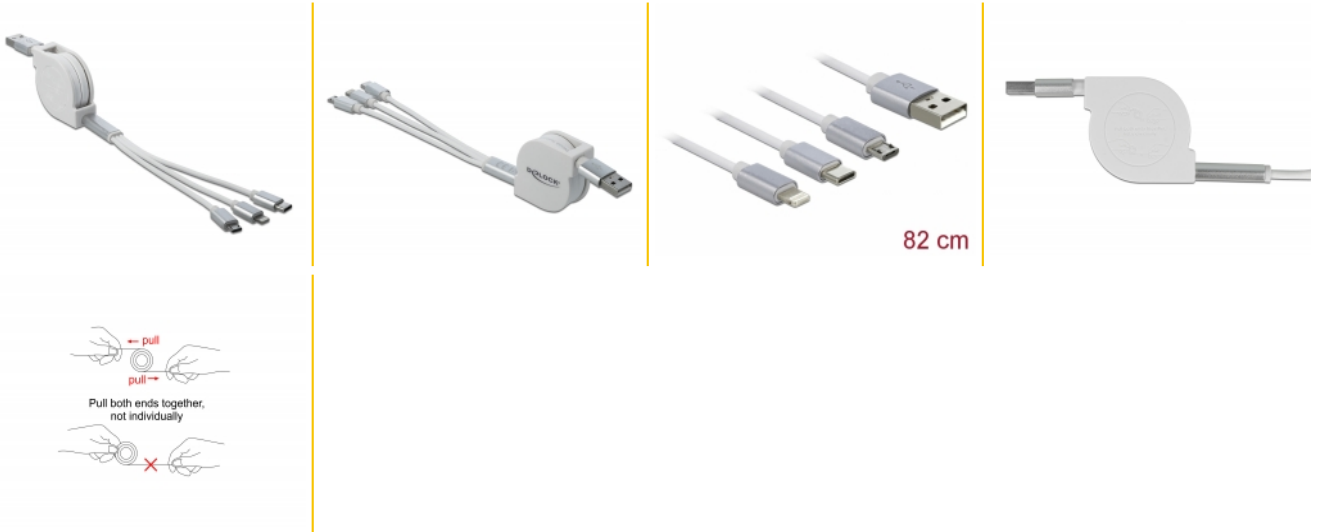

## Descripción

Este práctico cable retráctil 3 en 1 de Delock se puede conectar a una fuente de alimentación con conexión USB-A y se puede usar para cargar varios dispositivos con interfaz Lightning™, Micro USB o USB Type-C™. También se apto para cargar tres dispositivos al mismo tiempo, por lo que la corriente de salida total de 2 A se distribuye en todas las líneas.

## Detalles técnicos

- Conectores:
  - 1 x USB 2.0 Tipo-A macho >
  - 1 x Apple Lightning™ macho de 8 contactos
  - 1 x USB Tipo Micro-B macho
  - 1 x USB Type-C™ macho
- Sólo admite la función de carga
- Corriente de salida máxima: 2 A
- Voltaje: máx. 5 V
- Valor normalizado del cable: 23 AWG
- Cable plano
- Conector con carcasa metálica
- Color: blanco / plata
- Longitud incluido conectores: aprox. 98 cm (total incl. carcasa)
  - retraído:
    - Cable del host USB-A de aprox. 3,0 cm
    - Cable para 3 dispositivos de aprox. 15,9 cm
  - extendido:

USB-A Host-cable de aprox. 39,2 cm  
Cable para 3 dispositivos de aprox. 53,5 cm

---

## Interface

conector :	1 x USB 2.0 Tipo-A macho
Conector 1:	1 x Macho Apple Lightning™ de 8 contactos 1 x USB 2.0 Tipo Micro-B macho 1 x USB Type-C™ macho