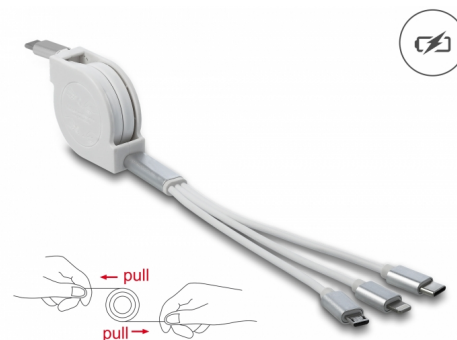

Delock Cable de carga retráctil USB Type-C™ 3 en 1 para Lightning™ / Micro USB / USB Type-C™ blanco

Descripción

Este práctico cable retráctil 3 en 1 de Delock se puede conectar a una fuente de alimentación con conexión USB-C™ y se puede usar para cargar varios dispositivos con interfaz Lightning™, Micro USB o USB Type-C™. También se apto para cargar tres dispositivos al mismo tiempo, por lo que la corriente de salida total de 2,1 A se distribuye en todas las líneas.

Compañero útil

Debido a su pequeño tamaño, el cable de carga de Delock es un compañero práctico sobre la marcha y siempre a mano. Se evita el anudamiento de los cables por su mecanismo de enrollamiento.

Flexible

El cable de carga se puede extraer en cuatro etapas y, por lo tanto, ofrece diferentes longitudes de cable, según los requerimientos.

Número de elemento 85844

EAN: 4043619858446

Pais de origen: China

Paquete: Bolsa de plástico con cremallera

Detalles técnicos

- conectores:
  - 1 x USB 2.0 Type-C™ macho >
  - 1 x Apple Lightning™ macho de 8 contactos
  - 1 x USB Tipo Micro-B macho
  - 1 x USB Type-C™ macho
- Sólo admite la función de carga
- Corriente de salida máxima: 2,1 A
- Voltaje: máx. 5 V
- Valor normalizado del cable: 24 AWG
- Cable plano
- Conector con carcasa metálica
- Color: blanco / plata
- Longitud incluido conectores: aprox. 98 cm (total incl. carcasa)
  - retraído:
    - Cable del host USB-C™ de aprox. 2,55 cm
    - Cable para 3 dispositivos de aprox. 15,9 cm
  - extendido:
    - USB-C™ Host-cable de aprox. 39,5 cm
    - Cable para 3 dispositivos de aprox. 54,7 cm