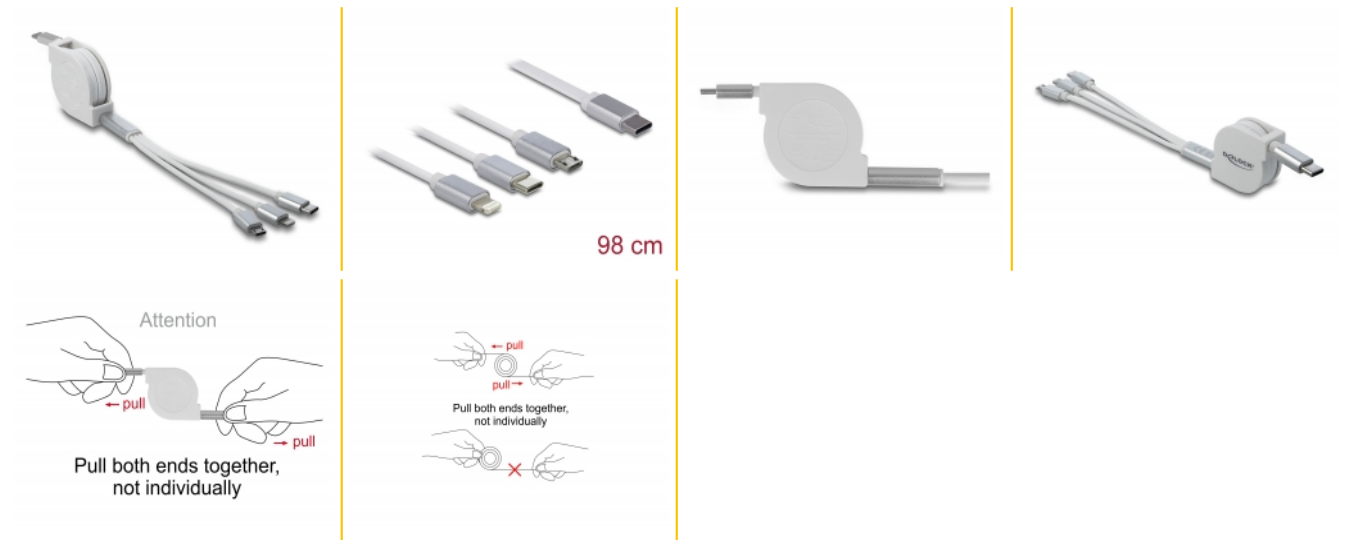

Requisitos del sistema

- Fuente de alimentación con un puerto USB Type-C™ gratuito

Contenido del paquete

- Cable

Image