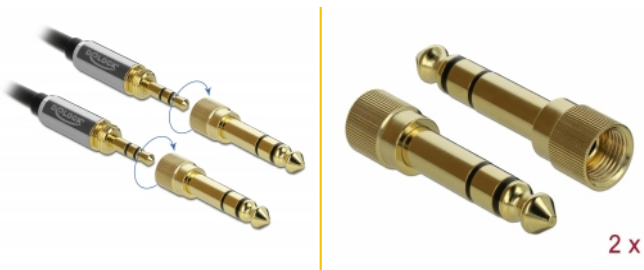

Delock Κυλινδρικό Καλώδιο 3,5 χιλ. 3 pin με Στερεοφωνική αρσενική Υποδοχή προς Στερεοφωνική αρσενική Υποδοχή με αντάπτορα με βίδα 2 μ.

Περιγραφή

Αυτό το στερεοφωνικό καλώδιο της Delock μπορεί να χρησιμοποιηθεί για να συνδέσει διαφορετικές συσκευές ήχου με στερεοφωνική θηλυκή διεπαφή 3,5 χιλ. ή 6,35 χιλ. Οι συμπεριλαμβανόμενοι στερεοφωνικοί αντάπτορες μπορούν να βιδωθούν σε σύνδεσμο με στερεοφωνική υποδοχή 3,5 χιλ. και να υποστηρίξουν σταθερή σύνδεση. Έτσι το καλώδιο μπορεί επίσης να χρησιμοποιηθεί για συνδέσεις συσκευών ήχου με διεπαφή 6,35 χιλ.

Κυλινδρικό Καλώδιο

Το κυλινδρικό καλώδιο μπορεί να αποθηκευτεί εύκολα και δεν καταλαμβάνει πολύ χώρο συγκριτικά με τα κοινά καλώδια.

Προδιαγραφές

- Συνδετήρας:
 - 1 x στερεοφωνικό βύσμα αρσενικού τύπου 3,5 mm 3 ακίδων >
 - 1 x στερεοφωνικό βύσμα αρσενικού τύπου 3,5 mm 3 ακίδων
- 2 x αντάπτορες με βίδα 6,35 χιλ στερεοφωνικής αρσενικής υποδοχής προς 3,5 χιλ. στερεοφωνική θηλυκή υποδοχή
- Τύπος καλωδίου: κυλινδρικό καλώδιο
- Μετρητής καλωδίου: 28 AWG
- Επιχρυσωμένο βύσμα
- Σύνδεσμος με μεταλλικό περίβλημα
- Χρώμα: μαύρο
- Μήκος συμπεριλ. συνδέσμου: περ. 2 m

Απαιτήσεις συστήματος

- Δύο ελεύθερες στερεοφωνικές θηλυκές θύρες 3,5 χιλ. ή 6,35 χιλ.

Περιεχόμενα συσκευασίας

- Καλώδιο στερεοφωνικού βύσματος
- 2 x αντάπτορας με βίδα

Εικόνες

Interface

σύνδεσμος :	1 x στερεοφωνικό βύσμα αρσενικού τύπου 3,5 mm 3 ακίδων
Συνδετήρας 1:	1 x στερεοφωνικό βύσμα αρσενικού τύπου 3,5 mm 3 ακίδων

Physical characteristics

Cable category:	Κυλινδρικό Καλώδιο
Cable length incl. connector:	2 m
Τελείωμα ακίδας:	επιχρυσωμένη
Conductor gauge:	28 AWG
Τύπος βίδας:	Σύνδεση με βίδα: M8 x 0,75
Χρώμα:	μαύρο