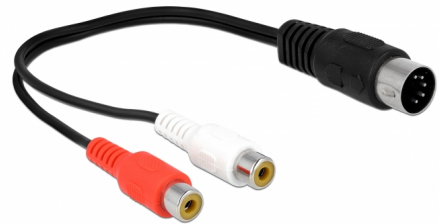

Delock Υποδοχή Καλωδίου διόδου DIN των 5 pin προς 2 x RCA θηλυκά 20 εκ.

Περιγραφή

Αυτό το καλώδιο ήχου της Delock μπορεί να χρησιμοποιηθεί π.χ. για τη σύνδεση μιας συσκευής με διεπαφή RCA προς έναν ενισχυτή.

20 cm

Αρ. προϊόντος 85835

EAN: 4043619858354

Χώρα προέλευσης: China

Συσκευασία: Τσαντάκι με φερμουάρ

Προδιαγραφές

- Συνδετήρας:
 - 1 x DIN 5 ακίδων, αρσενικό >
 - 2 x RCA θηλυκή (κόκκινο, λευκό)
- Μετρητής καλωδίου: 30 AWG
- Μήκος συμπεριλ. συνδέσμου: περ. 20 cm

Απαιτήσεις συστήματος

- Μια θηλυκή ελεύθερη θύρα διόδου DIN 5 pin
- Δύο ελεύθερες υποδοχές RCA

Περιεχόμενα συσκευασίας

- Καλώδιο ήχου

Interface

σύνδεσμος :	1 x DIN 5 ακίδων, αρσενικό
Συνδετήρας 1:	2 x RCA θηλυκή

Physical characteristics

Cable length incl. connector:	20 cm
Conductor gauge:	30 AWG