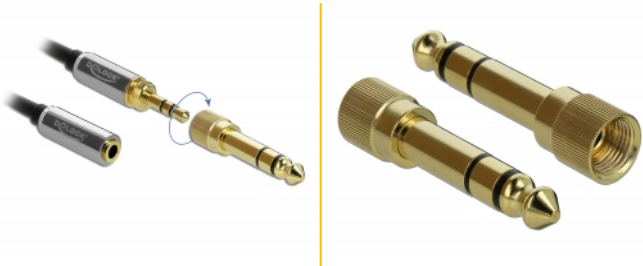

Delock Spiralny przedłużacz kabla Stereo Jack 3,5 mm. 3 piny; męski z przejściówką nakręcaną 6,35 mm, 5 m

Opis

Kabel Delock stereo 3.5 mm umożliwia wydłużenie połączenia 3,5 m bądź 6,35 mm. Załączony adapter stereo można nakręcić na złącze męskie 3,5 mm; obsługuje trwałe łącze. Zatem, kabel może być wykorzystywany do łączenia urządzeń audio z interfejsem 6,35 mm.

Kraj pochodzenia: China

Opakowanie: Torba na zamek błyskawiczny

Szczegóły techniczne

- Złącze:
 - 1 x 3-pinowy, stereofoniczny jack męski 3,5 mm >
 - 1 x 3-pinowe żeńskie złącze jack stereo 3,5 mm
- Adapter nakręcany 6,35 mm stereo męski na 3,5 mm stereo żeński
- Śrubą-nakrętką: M8 x 0,75
- Typ kabla: kabel spiralny
- Rodzaj kabla: 28 AWG
- Połączane złącze
- Złącze w metalowej obudowie
- Kolor: czarny
- Długość ze złączami: ok. 5 m

Wymagania systemowe

- Wolny port żeński 3,5 mm lub 6,35 mm

Zawartość opakowania

- Kabel z wtyczkami stereo
- Adapter nakręcany

Zdjęcia

Interface

złącze :	1 x 3-pinowy, stereofoniczny jack męski 3,5 mm
Złącze 1:	1 x 3-pinowe żeńskie złącze jack stereo 3,5 mm

Physical characteristics

Cable category:	Kabel spiralny
Cable length incl. connector:	5 m
Wykończenie pinów:	pozlacane
Conductor gauge:	28 AWG
Typ śrubek:	Śrubą-nakrętką: M8 x 0,75
Kolor:	czarny