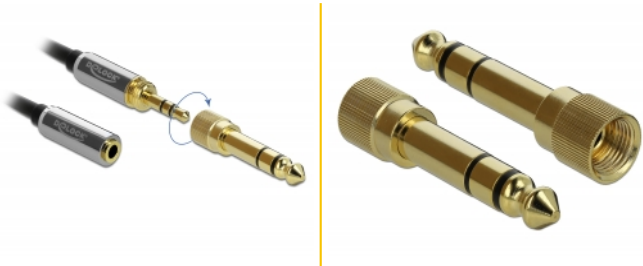

Delock Spiralny przedłużacz kabla Stereo Jack 3,5 mm. 3 piny; męski z przejściówką nakręcaną 6,35 mm, 2 m

Opis

Kabel Delock stereo 3.5 mm umożliwia wydłużenie połączenia 3,5 m bądź 6,35 mm. Załączony adapter stereo można nakręcić na złącze męskie 3,5 mm; obsługuje trwałe łącze. Zatem, kabel może być wykorzystywany do łączenia urządzeń audio z interfejsem 6,35 mm.

Ekran dla kabli

Zewnętrzny materiał TPU powłoki czyni kabel bardziej elastycznym i odpornym.

Kabel spiralny

Kabel zwinięty w spiralę zajmuje mniej miejsca niż proste kable.

2 m

Numer artykułu 85832

EAN: 4043619858323

Kraj pochodzenia: China

Opakowanie: Torba na zamek błyskawiczny

Szczegóły techniczne

- Złącze:
 - 1 x 3-pinowy, stereofoniczny jack męski 3,5 mm >
 - 1 x 3-pinowe żeńskie złącze jack stereo 3,5 mm
- Adapter nakręcany 6,35 mm stereo męski na 3,5 mm stereo żeński
- Śrubą-nakrętką: M8 x 0,75
- Typ kabla: kabel spiralny
- Rodzaj kabla: 28 AWG
- Pozłacane złącze
- Złącze w metalowej obudowie
- Kolor: czarny
- Długość ze złączami: ok. 2 m

Wymagania systemowe

- Wolny port żeński 3,5 mm lub 6,35 mm

Zawartość opakowania

- Kabel z wtyczkami stereo
- Adapter nakręcany

Zdjęcia

Interface

| | |
|-----------|------------------------------------------------|
| złącze : | 1 x 3-pinowy, stereofoniczny jack męski 3,5 mm |
| Złącze 1: | 1 x 3-pinowe żeńskie złącze jack stereo 3,5 mm |