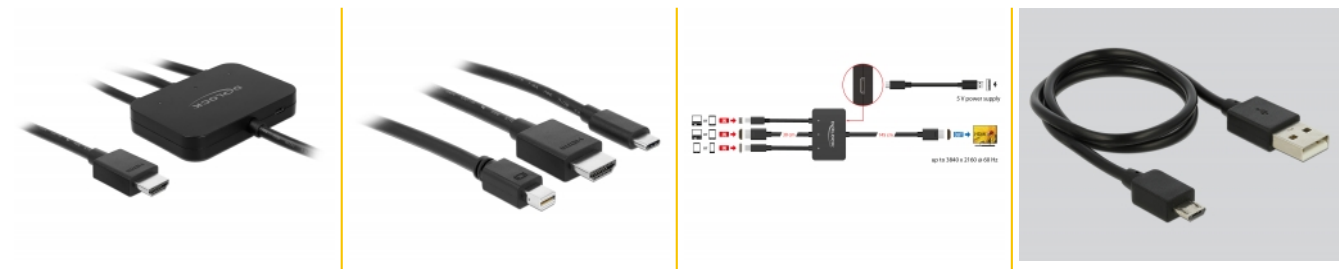

Rendszerkövetelmények

- Android 8.0 vagy újabb
- Chrome OS 72.0 vagy újabb
- iPad Pro (2018)
- Linux Kernel 4.3 vagy újabb
- Mac OS 10.9.5 vagy újabb
- Windows 7/7-64/8.1/8.1-64/10/10-64
- Egy szabad USB Type-C™ porttal és DisplayPort váltakozó móddal vagy egy szabad Thunderbolt™ 3 porttal rendelkező eszköz vagy
- Egy szabad HDMI-csatlakozóhévely vagy
- Egy szabad mini DisplayPort-csatlakozóhévely

A csomag tartalma

- Adapterkábel
- USB-tápkábel, hossza: kb. 0,5 m
- Használati utasítás

Képek