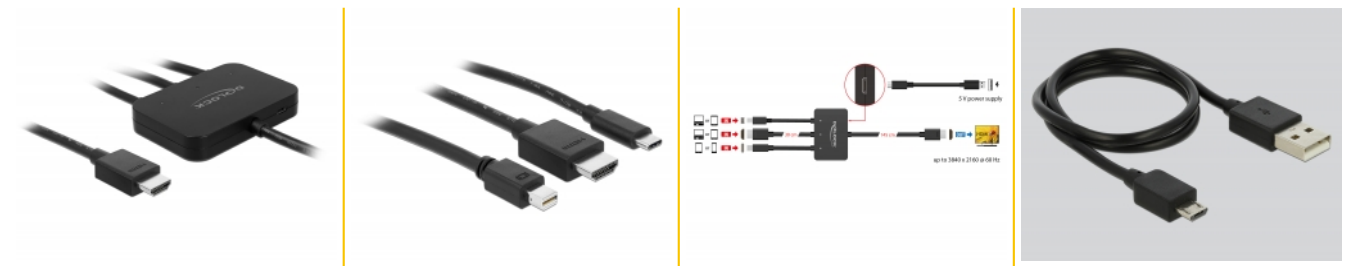

Systemkrav

- Android 8.0 eller högre
- Chrome OS 72.0 eller högre
- iPad Pro (2018)
- Linux Kernel 4.3 eller högre
- Mac OS 10.9.5 eller högre
- Windows 7/7-64/8.1/8.1-64/10/10-64
- Enhet med en ledig USB Type-C™-port och alternativt DisplayPort-läge eller med en ledig Thunderbolt™ 3-port eller
- En ledig HDMI hona eller
- En ledig mini DisplayPort-port hona

Paketets innehåll

- Adapterkabel
- USB-strömkabel, längd: ca 0,5 m
- Bruksanvisning

Bilder