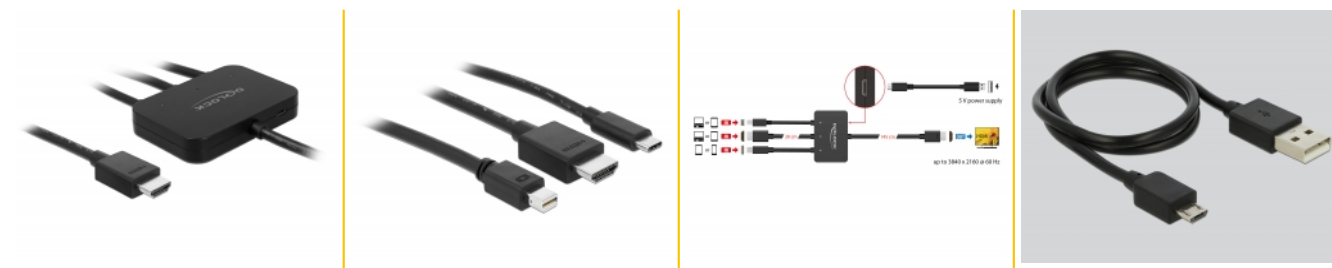

Preuvjeti sustava

- Android 8.0 ili noviji
- Chrome OS 72.0 ili noviji
- iPad Pro (2018)
- Linux Kernel 4.3 ili noviji
- Mac OS 10.9.5 ili noviji
- Windows 7/7-64/8.1/8.1-64/10/10-64
- Uređaj sa slobodnim USB Type-C™ priključkom i alternativnim DisplayPort načinom rada ili slobodnim Thunderbolt™ 3 priključkom ili
- Jedan slobodan HDMI ženski ili
- Jedan slobodan mini DisplayPort ženski

Sadržaj pakiranja

- Adapterski kabel
- USB kabel napajanja, duljina: cca 0,5 m
- Korisnički priručnik

Slike