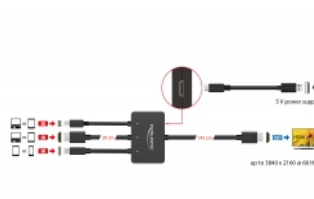

- Μήκος καλωδίου εξόδου: περ. 145 εκ.

Απαιτήσεις συστήματος

- Android 8.0 ή νεότερο
- Chrome OS 72.0 ή νεότερο
- iPad Pro (2018)
- Linux Kernel 4.3 ή νεότερο
- Mac OS 10.9.5 ή νεότερο
- Windows 7/7-64/8.1/8.1-64/10/10-64
- Συσκευή με μια ελεύθερη θύρα USB Type-C™ και εναλλακτική λειτουργία DisplayPort ή με μια ελεύθερη θύρα Thunderbolt™ 3 ή
- Μία ελεύθερη θηλυκή θύρα HDMI ή
- Μία ελεύθερη θηλυκή θύρα mini DisplayPort

Περιεχόμενα συσκευασίας

- Καλώδιο αντάπτορα
- Καλώδιο τροφοδοσίας USB, μήκος: περίπου 0,5 m
- Εγχειρίδιο χρήστη

Εικόνες