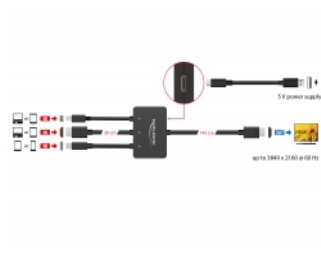

Systemové požadavky

- Android 8.0 nebo vyšší
- Chrome OS 72.0 nebo vyšší
- iPad Pro (2018)
- Linux Kernel 4.3 nebo vyšší
- Mac OS 10.9.5 nebo vyšší
- Windows 7/7-64/8.1/8.1-64/10/10-64
- Zařízení s volným portem USB Type-C™ a DisplayPort alternativní mód nebo volný port Thunderbolt™ 3 nebo
- Volný port HDMI samice nebo
- Volný port mini DisplayPort samice

Obsah balení

- Kabelový adaptér
- USB napájecí kabel, délka: cca. 0,5 m
- Uživatelská příručka

Příslušenství