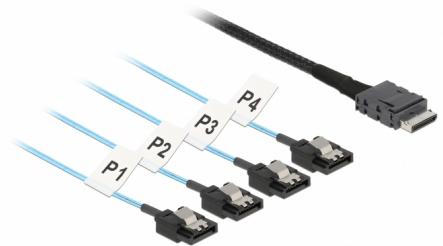

Delock Kábel OCuLink SFF-8611 > 4 x 7 tűs SATA 1 m fém

Leírás

Ez a Delock OCuLink kábel belső SATA eszközök csatlakoztatására használható, pl. egy vezérlő OCuLink csatlakozóval 4 HDD-hez SATA portokkal. A SATA-csatlakozókon lévő fém kapcsoknak köszönhetően a kábel a helyére kattan.

1 m

Tételszám 85829

EAN: 4043619858293

Származási hely: Taiwan,
Republic of China

Csomag: Zárható
műanyag tasak

Műszaki adatok

- Csatlakozó:
host: 1 x OCuLink SFF-8611 dugó
eszköz: 4 x SATA 7 érintkezős hüvely
- Serial Attached SCSI (SAS) specifikáció
- Akár 12 Gb/s sebességű adatátvitel
- Kábel vastagsága: 32 AWG
- Hosszúság a csatlakozóval együtt: kb. 1 m

Rendszerkövetelmények

- Szabad OCuLink-csatoló

A csomag tartalma

- OCuLink kábel

Interface

Csatlakozó 1:	1 x OCUlink SFF-8611 male
Csatlakozó 2:	4 x SATA 6 Gb/s 7 Pin

Technical characteristics

Sebességű adatátvitel:	SAS bis zu 12 Gb/s
------------------------	--------------------

Physical characteristics

Conductor gauge:	32 AWG
Hosszúság:	1 m