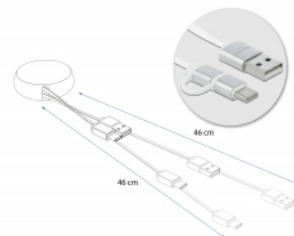

Systémové požadavky

- PC nebo notebook s volným USB Typ-A portem

Obsah balení

- Kabel

Příslušenství