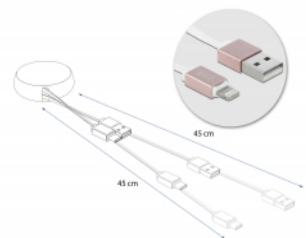

- Komputer osobisty lub laptop z wolnym portem USB Typ-A

Zawartość opakowania

- Kabel

Zdjęcia