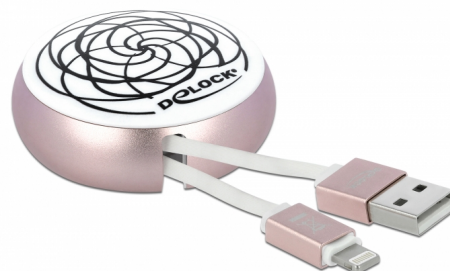

Delock Cavo retrattile USB di Tipo-A a per Lightning™ bianco / rosa pallido

Descrizione

Questo pratico cavo retrattile Delock può essere collegato a un PC o computer portatile con porta USB-A e può essere utilizzato per trasferire dati e caricare il dispositivo collegato.

Compagno utile

Grazie alle sue dimensioni ridotte, il cavo è un pratico compagno di viaggio e sempre a portata di mano. Un meccanismo di avvolgimento evita l'annodamento dei cavi.

Flessibile

Il cavo può essere estratto in cinque fasi e offre quindi lunghezze di cavo diverse a seconda delle esigenze.

Articolo n. 85817

EAN: 4043619858170

Paese di origine: China

Pacchetto: Retail Box

Dettagli tecnici

- Connettori:
 - 1 x USB 2.0 Tipo-A maschio >
 - 1 x Apple Lightning™ maschio a 8 pin
- Corrente di uscita massima: 2,1 A
- Tensione: max. 5 V
- Sezione dei cavi:
 - Linea di dati 28 AWG
 - Linea di alimentazione 24 AWG
- Cavo piatto
- Connettore con custodia in metallo
- Colore: bianco / rosa
- Dimensioni della custodia (PxA): ca. 5,6 x 2,3 cm
- Lunghezza con connettori: ca. 92 cm (totale incl. custodia)
 - Cavo host USB-A ca. 46 cm
 - Cavo Lightning ca. 46 cm

Physical characteristics

| | |
|-------------------------------|---------------------------------------|
| Materiale custodia: | metallo |
| Cable length incl. connector: | 92 cm |
| Conductor gauge: | 28 AWG data line 24 AWG power line |
| Colour: | bianco / rosa |