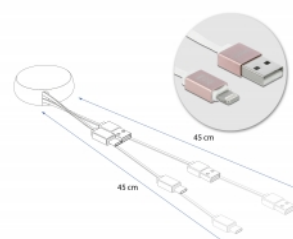

- PC o laptop con porta USB Tipo-A libera

Contenuto della confezione

- Cavo

Immagini