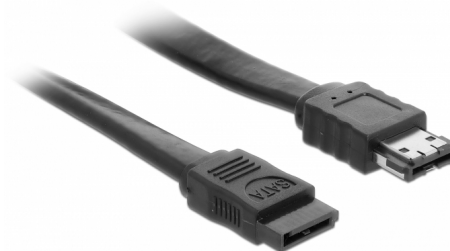

# Delock Καλώδιο SATA 3 Gb/s θηλυκό > eSATA θηλυκό 1 m μαύρο

## Περιγραφή

Αυτό το καλώδιο eSATA της Delock χρησιμοποιείται για τη σύνδεση πολλαπλών συσκευών με συνδέσμους eSATA, όπως εξωτερικούς σκληρούς δίσκους.

1 m

## Προδιαγραφές

- Συνδετήρας:
  - 1 x SATA 3 Gb/s 7 ακροδεκτών, θηλυκό >
  - 1 x eSATA 3 Gb/s 7 ακροδεκτών, θηλυκό
- Ρυθμός μεταφοράς δεδομένων της τάξης των 3 Gb/s
- Μετρητής καλωδίου: 26 AWG
- Χρώμα: μαύρο
- Μήκος συμπεριλ. συνδέσμου (L): περ. 1 m

## Physical characteristics

Conductor material:	Copper tinned
Conductor gauge:	26 AWG
Μήκος:	1 m
Χρώμα:	μαύρο