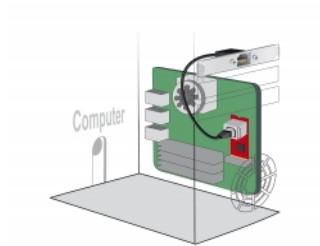

Delock Hálózat Bővítő Kábel Cable RJ45 Cat.5e 30 cm általános vagy LP rekesz edénnyel (slot bracket)

Leírás

Ez a kábel lehetővé teszi egy hálózati kapcsolat kibővítését, és különböző eszközök összekapcsolását. A rekesz edények (slot brackets) segítségével az átadott tartalomban egy meglévő belső RJ45 csatlakozó helyezhető kívülre.

Tételszám 85803

EAN: 4043619858033

Származási hely: Taiwan,
Republic of China

Csomag: Zárható
műanyag tasak

Műszaki adatok

- Csatlakozó:
 - 1 x RJ45 dugó
 - 1 x RJ45 hüvely
- Cat.5e specifikáció
- Árnyékolatlan (F/UTP)
- Csavartávolság: 25 mm
- Kábel vastagsága: 26 AWG
- Hosszúság (a csatlakozóval együtt): kb. 30 cm

Rendszerkövetelmények

- Egy szabad RJ45-port

A csomag tartalma

- Bővítő kábel
- Normál alaplapi bővítő hely hátlapja
- Alacsony profilú nyíláskeret

Képek

General

Műszaki adatok:	Cat. 5e
-----------------	---------

Interface

Csatlakozó 1:	1 x RJ45 hüvely
Csatlakozó 2:	1 x RJ45 dugó

Physical characteristics

Conductor gauge:	26 AWG
Csavartávolság:	25 mm
Shielding:	F/UTP
Hosszúság:	30 cm