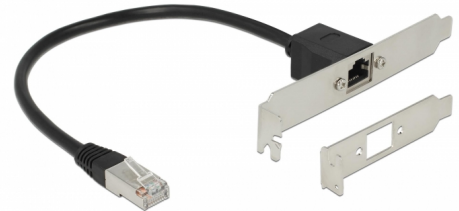

Delock Hálózat Bővítő Kábel Cable RJ45 Cat.5e 30 cm általános vagy LP rekesz edénnyel (slot bracket)

Leírás

Ez a kábel lehetővé teszi egy hálózati kapcsolat kibővítését, és különböző eszközök összekapcsolását. A rekesz edények (slot brackets) segítségével az átadott tartalomban egy meglévő belső RJ45 csatlakozó helyezhető kívülre.

Tételszám 85803

EAN: 4043619858033

Származási hely: Taiwan,
Republic of China

Csomag: Zárható
műanyag tasak

Műszaki adatok

- Csatlakozó:
 - 1 x RJ45 dugó
 - 1 x RJ45 hüvely
- Cat.5e specifikáció
- Árnyékolatlan (F/UTP)
- Csavartávolság: 25 mm
- Kábel vastagsága: 26 AWG
- Hosszúság (a csatlakozóval együtt): kb. 30 cm

Rendszerkövetelmények

- Egy szabad RJ45-port

A csomag tartalma

- Bővítő kábel
- Normál alaplapi bővítő hely hátlapja
- Alacsony profilú nyíláskeret

Képek

General

Műszaki adatok:	Cat. 5e
-----------------	---------

Interface

Csatlakozó 1:	1 x RJ45 hüvely
Csatlakozó 2:	1 x RJ45 dugó

Physical characteristics

Conductor gauge:	26 AWG
Csavartávolság:	25 mm
Shielding:	F/UTP
Hosszúság:	30 cm