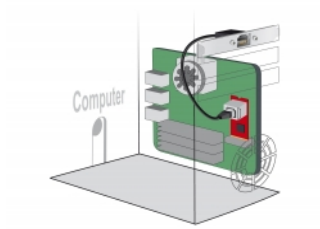

- Przedłużacz
- Standardowe gniazdo zewnętrzne na śledziu
- Niskoprofilowa obudowa gniazdz

Zdjęcia