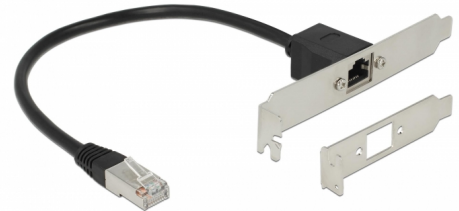

Delock Mrežni produžni kabel RJ45 kat. 5e 30 cm sa standardnim i niskoprofilnim žlijebnim nosačem

Opis

Ovaj kabel omogućava i nadogradnju mrežnog priključka te se može koristiti za spajanje raznih uređaja. Isporučenim žlijebnim nosačima može se postojeću internu RJ45 utičnicu provesti prema van.

Predmet br. 85803

EAN: 4043619858033

Zemlja podrijetla: Taiwan,
Republic of China

Pakiranje: Plastična
vrećica sa zip zatvaračem

Tehnički podaci

- Priključak:
 - 1 x RJ45 muški
 - 1 x RJ45 ženski
- Cat.5e tehnički podaci
- Neoklopljen (F/UTP)
- Duljina vijka: 25 mm
- Presjek kabela: 26 AWG
- Duljina zajedno s priključkom: oko 30 cm

Preduvjeti sustava

- Slobodan priključak RJ45

Sadržaj pakiranja

- Produžni kabel
- Standardni nosač s utorom
- Nosač utora niskog profila

Slike

General

Tehnički podaci:	Cat. 5e
------------------	---------

Interface

Priključak 1:	1 x RJ45 ženski
Priključak 2:	1 x RJ45 muški

Physical characteristics

Conductor gauge:	26 AWG
Duljina vijka:	25 mm
Shielding:	F/UTP
Duljina:	30 cm