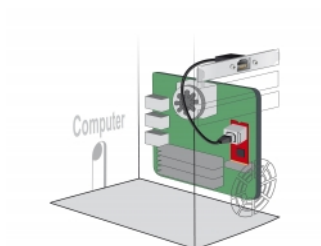

Delock Mrežni produžni kabel RJ45 kat. 5e 30 cm sa standardnim i niskoprofilnim žlijebnim nosačem

Opis

Ovaj kabel omogućava i nadogradnju mrežnog priključka te se može koristiti za spajanje raznih uređaja. Isporučenim žlijebnim nosačima može se postojeću internu RJ45 utičnicu provesti prema van.

Predmet br. 85803

EAN: 4043619858033

Zemlja podrijetla: Taiwan,
Republic of China

Pakiranje: Plastična
vrećica sa zip zatvaračem

Tehnički podaci

- Priključak:
 - 1 x RJ45 muški
 - 1 x RJ45 ženski
- Cat.5e tehnički podaci
- Neoklopljen (F/UTP)
- Duljina vijka: 25 mm
- Presjek kabela: 26 AWG
- Duljina zajedno s priključkom: oko 30 cm

Preduvjeti sustava

- Slobodan priključak RJ45

Sadržaj pakiranja

- Produžni kabel
- Standardni nosač s utorom
- Nosač utora niskog profila

Slike

General

Tehnički podaci:	Cat. 5e
------------------	---------

Interface

Priključak 1:	1 x RJ45 ženski
Priključak 2:	1 x RJ45 muški

Physical characteristics

Conductor gauge:	26 AWG
Duljina vijka:	25 mm
Shielding:	F/UTP
Duljina:	30 cm