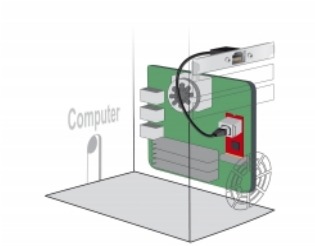

Delock Cavo di prolunga di rete RJ45 Cat.5e da 30 cm con staffa per slot standard e a basso profilo

Descrizione

Questo cavo consente l'estensione di una connessione di rete e può essere utilizzato per collegare diversi dispositivi. Con l'aiuto delle staffe per slot presenti della fornitura, una presa RJ45 interna esistente può essere condotta verso l'esterno.

Articolo n. 85803

EAN: 4043619858033

Paese di origine: Taiwan, Republic of China

Pacchetto: Sacchetto in plastica con cerniera

Dettagli tecnici

- Connettori:
 - 1 x RJ45 maschio
 - 1 x RJ45 femmina
- Specifica Cat.5e
- Non schermato (F/UTP)
- Distanza vite: 25 mm
- Sezione dei cavi: 26 AWG
- Lunghezza con connettori: ca. 30 cm

Requisiti di sistema

- Una porta RJ45 disponibile

Contenuto della confezione

- Cavo di prolunga
- Supporto per slot standard
- Alloggiamento staffa a basso profilo

Immagini

General

Specification:	Cat. 5e
----------------	---------

Interface

Connettore 1:	1 x RJ45 femmina
Connettore 2:	1 x RJ45 maschio

Physical characteristics

Conductor gauge:	26 AWG
Screw distance:	25 mm
Shielding:	F/UTP
Lunghezza:	30 cm